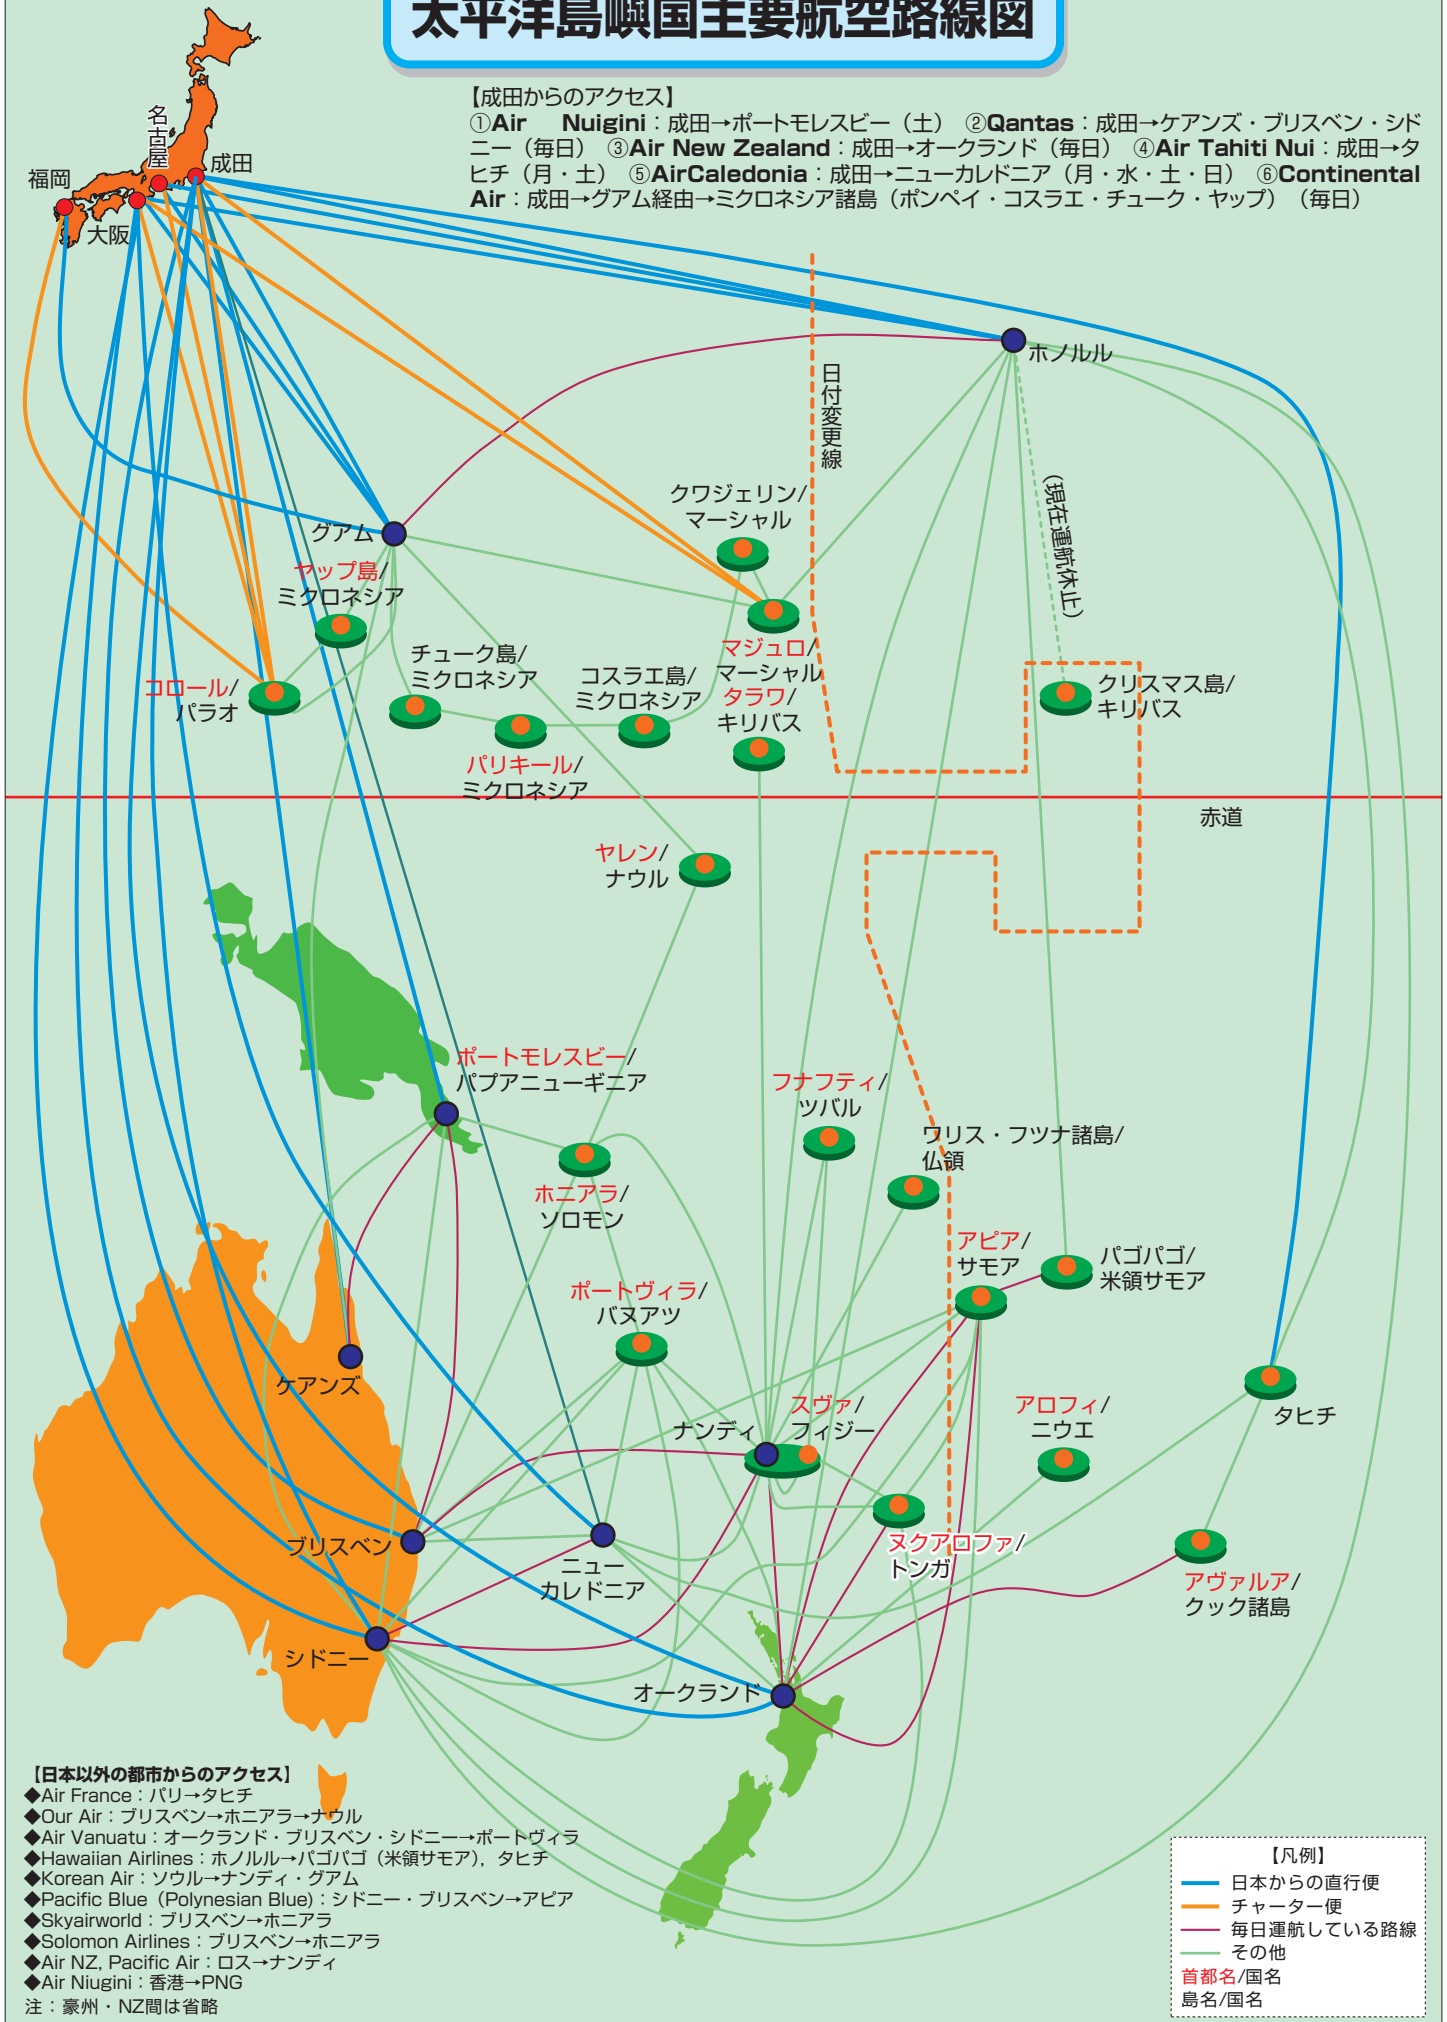

太平洋島嶼国主要航空路線図

【成田からのアクセス】

- ①Air Niugini：成田→ポートモレスビー（土）
- ②Qantas：成田→ケアンズ・ブリスベン・シドニー（毎日）
- ③Air New Zealand：成田→オークランド（毎日）
- ④Air Tahiti Nui：成田→タヒチ（月・土）
- ⑤Air Caledonia：成田→ニューカレドニア（月・水・土・日）
- ⑥Continental Air：成田→グアム経由→ミクロネシア諸島（ポンペイ・コスラエ・チューク・ヤップ）（毎日）

【日本以外の都市からのアクセス】

- ◆Air France：パリ→タヒチ
 - ◆Our Air：ブリスベン→ホニアラ→ナウル
 - ◆Air Vanuatu：オークランド・ブリスベン・シドニー→ポートヴィラ
 - ◆Hawaiian Airlines：ホノルル→パゴパゴ（米領サモア）、タヒチ
 - ◆Korean Air：ソウル→ナンディ・グアム
 - ◆Pacific Blue (Polynesian Blue)：シドニー・ブリスベン→アピア
 - ◆Skyairworld：ブリスベン→ホニアラ
 - ◆Solomon Airlines：ブリスベン→ホニアラ
 - ◆Air NZ, Pacific Air：ロス→ナンディ
 - ◆Air Niugini：香港→PNG
- 注：豪州・NZ間は省略

【凡例】

- 日本からの直行便
- チャーター便
- 毎日運航している路線
- その他
- 首都名/国名
- 島名/国名