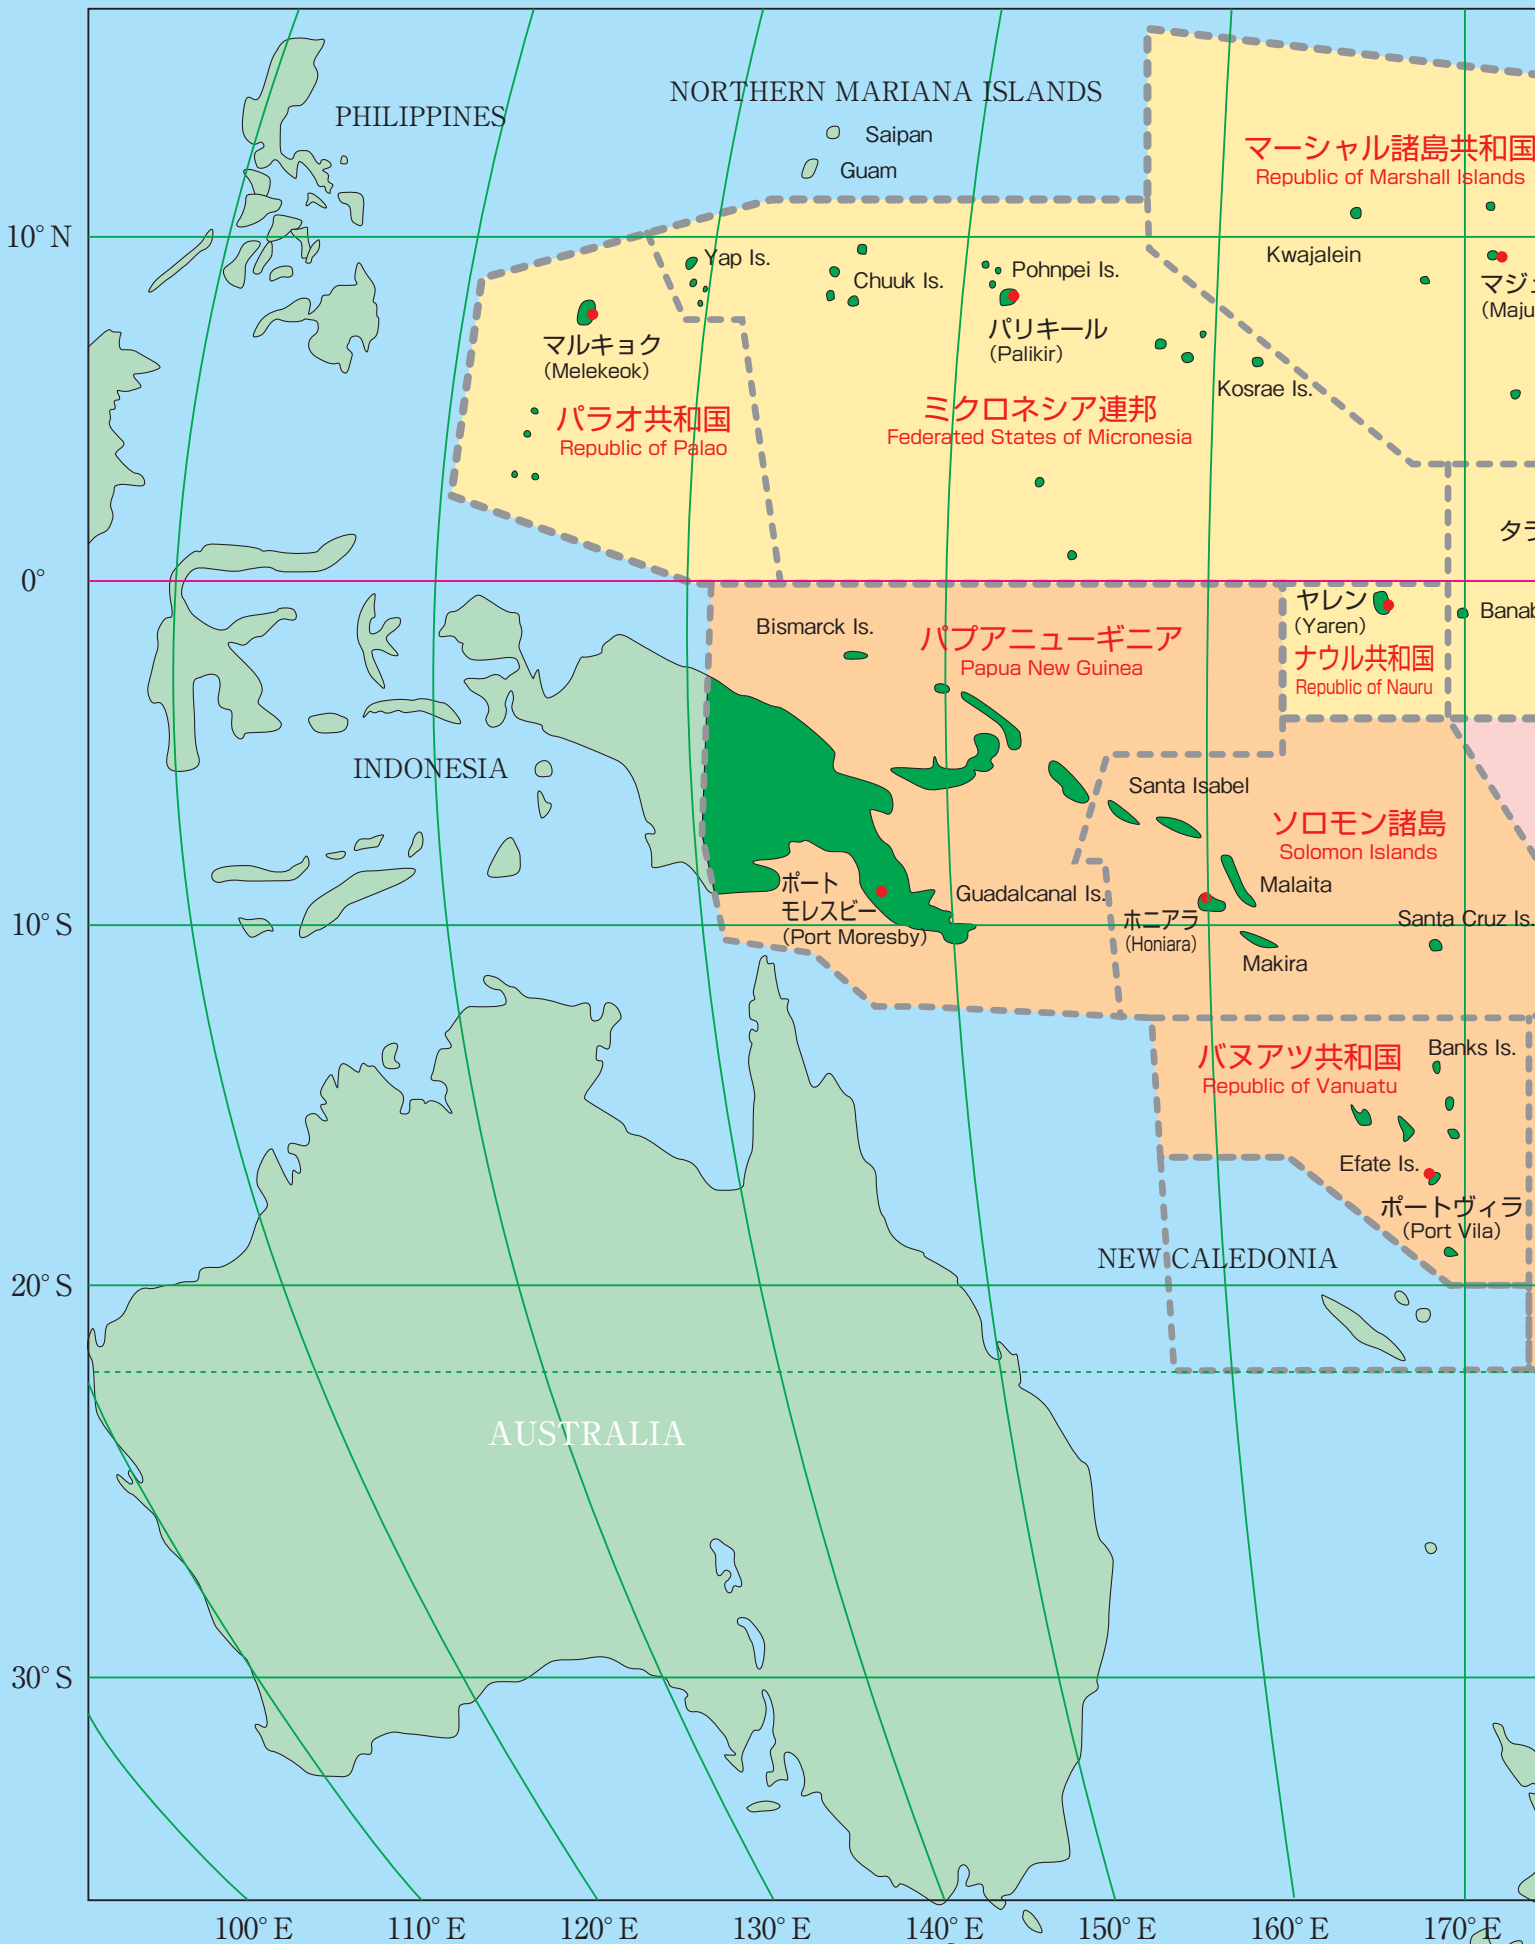

太平洋島嶼国

Pacific Islands

and Countries

HAWAII

0 1000 2000km

- ミクロネシア
- メラネシア
- ポリネシア

日付変更線

ユロ
(ro)

ラワ (Tarawa)

pa

Gilbert Is.

キリバス共和国
Republic of Kiribati

Kiritimati Is.

赤道

Phoenix Is.

Kanton

FRENCH
POLYNESIA

Vanua Levu Is.
Viti Levu Is.
(ビチレブ島)

トンガ王国
Kingdom of Tonga
Tongatapu Is.
(トンガタプ島)

クック諸島
Cook Islands

スヴァ
(Suva)

Vava'u Is.

Southern Group
Rarotonga
(ラロトンガ島)

Tahiti

● 国別時差一覧 (夏時間のあるところがあります)

時差±0	パラオ
時差+1	バプアニューギニア、ヤップ、チューク
時差+2	バヌアツ、ソロモン、ボンベイ、コスラエ
時差+3	フィジー、ツバル、ナウル、マーシャル、キリバス (タラワ)
時差+4	トンガ
時差+5	キリバス (クリスマス島)
時差-19	クック
時差-20	サモア、ニウエ

180° 170° W 160° W 150° W 140° W 130° W 120° W 110° W