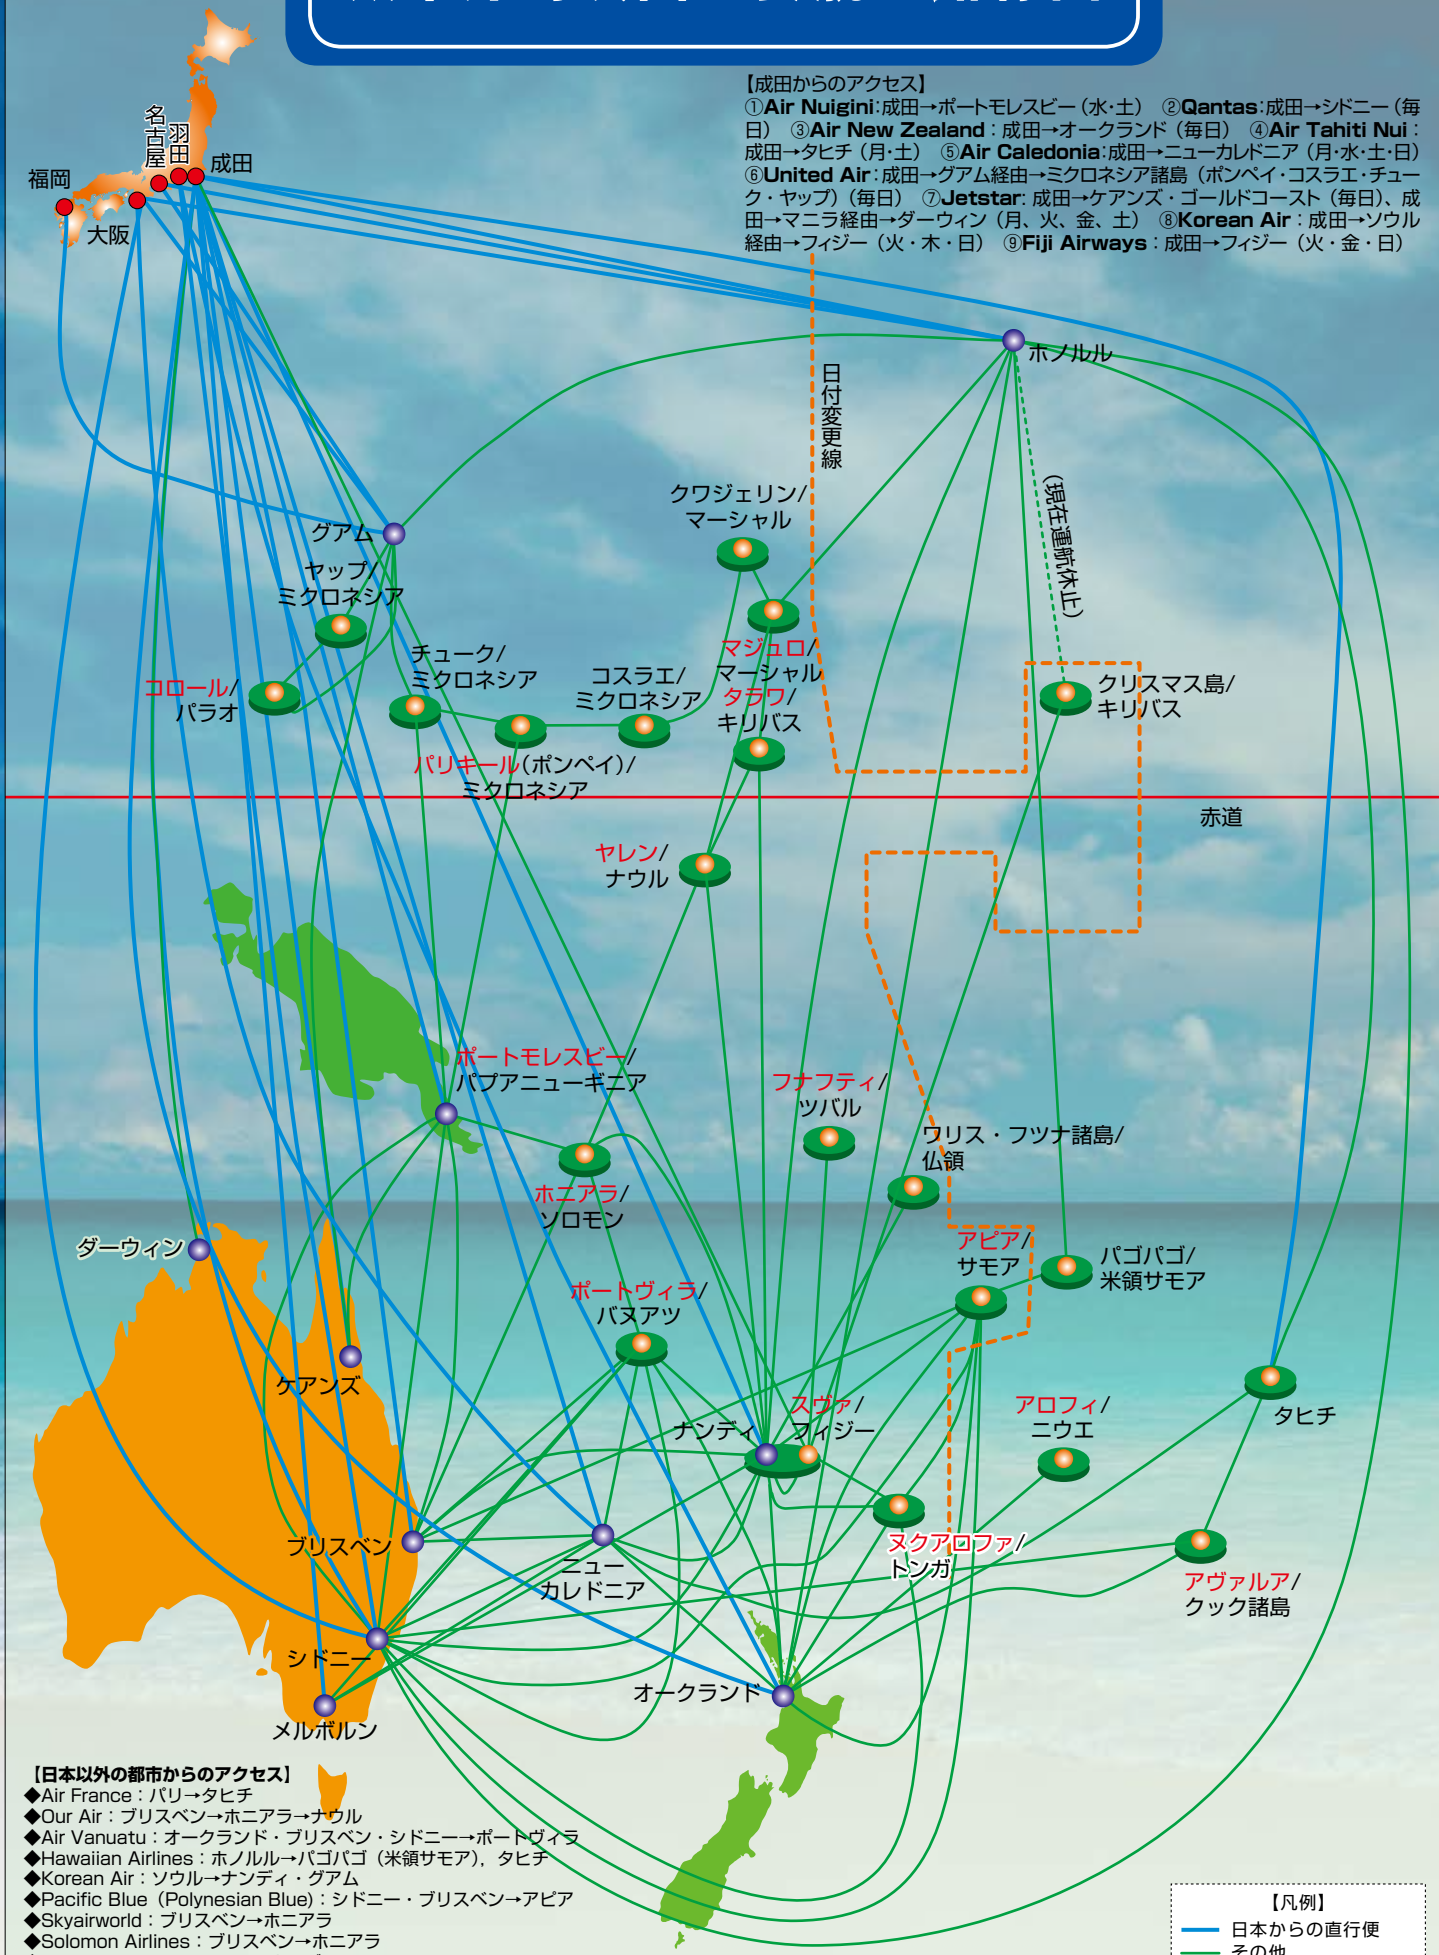

ツバル

ソロモン諸島

フィジー共和国

バヌアツ共和国

トンガ王国

クック諸島

ニウエ

サモア独立国

マーシャル諸島共和国

● 国別時差一覧 (夏時間のあるところがあります)

時差±0	パラオ
時差+1	パプアニューギニア、ヤップ、チューク
時差+2	バヌアツ、ソロモン、ボンベイ、コスラエ
時差+3	フィジー、ツバル、ナウル、マーシャル、キリバス (タラワ)
時差+4	トンガ、サモア
時差+5	キリバス (クリスマス島)
時差-19	クック
時差-20	ニウエ

太平洋島嶼国主要航空路線図

2018年7月現在

【成田からのアクセス】

- ①Air Niugini: 成田→ポートモレスビー (水・土)
- ②Qantas: 成田→シドニー (毎日)
- ③Air New Zealand: 成田→オークランド (毎日)
- ④Air Tahiti Nui: 成田→タヒチ (月・土)
- ⑤Air Caledonia: 成田→ニューカレドニア (月・水・土・日)
- ⑥United Air: 成田→グアム経由→ミクロネシア諸島 (ポンペイ・コスラエ・チューク・ヤップ) (毎日)
- ⑦Jetstar: 成田→ケアンズ・ゴールドコースト (毎日)、成田→マニラ経由→ダーウィン (月、火、金、土)
- ⑧Korean Air: 成田→ソウル 経由→フィジー (火・木・日)
- ⑨Fiji Airways: 成田→フィジー (火・金・日)

【日本以外の都市からのアクセス】

- ◆Air France: パリ→タヒチ
- ◆Our Air: ブリスベン→ホニアラ→ナウル
- ◆Air Vanuatu: オークランド・ブリスベン・シドニー→ポートヴィラ
- ◆Hawaiian Airlines: ホノルル→パゴパゴ (米領サモア), タヒチ
- ◆Korean Air: ソウル→ナンディ・グアム
- ◆Pacific Blue (Polynesian Blue): シドニー・ブリスベン→アピア
- ◆Skyairworld: ブリスベン→ホニアラ
- ◆Solomon Airlines: ブリスベン→ホニアラ
- ◆Air NZ, Pacific Air: ロス→ナンディ
- ◆Air Niugini: 香港→PNG